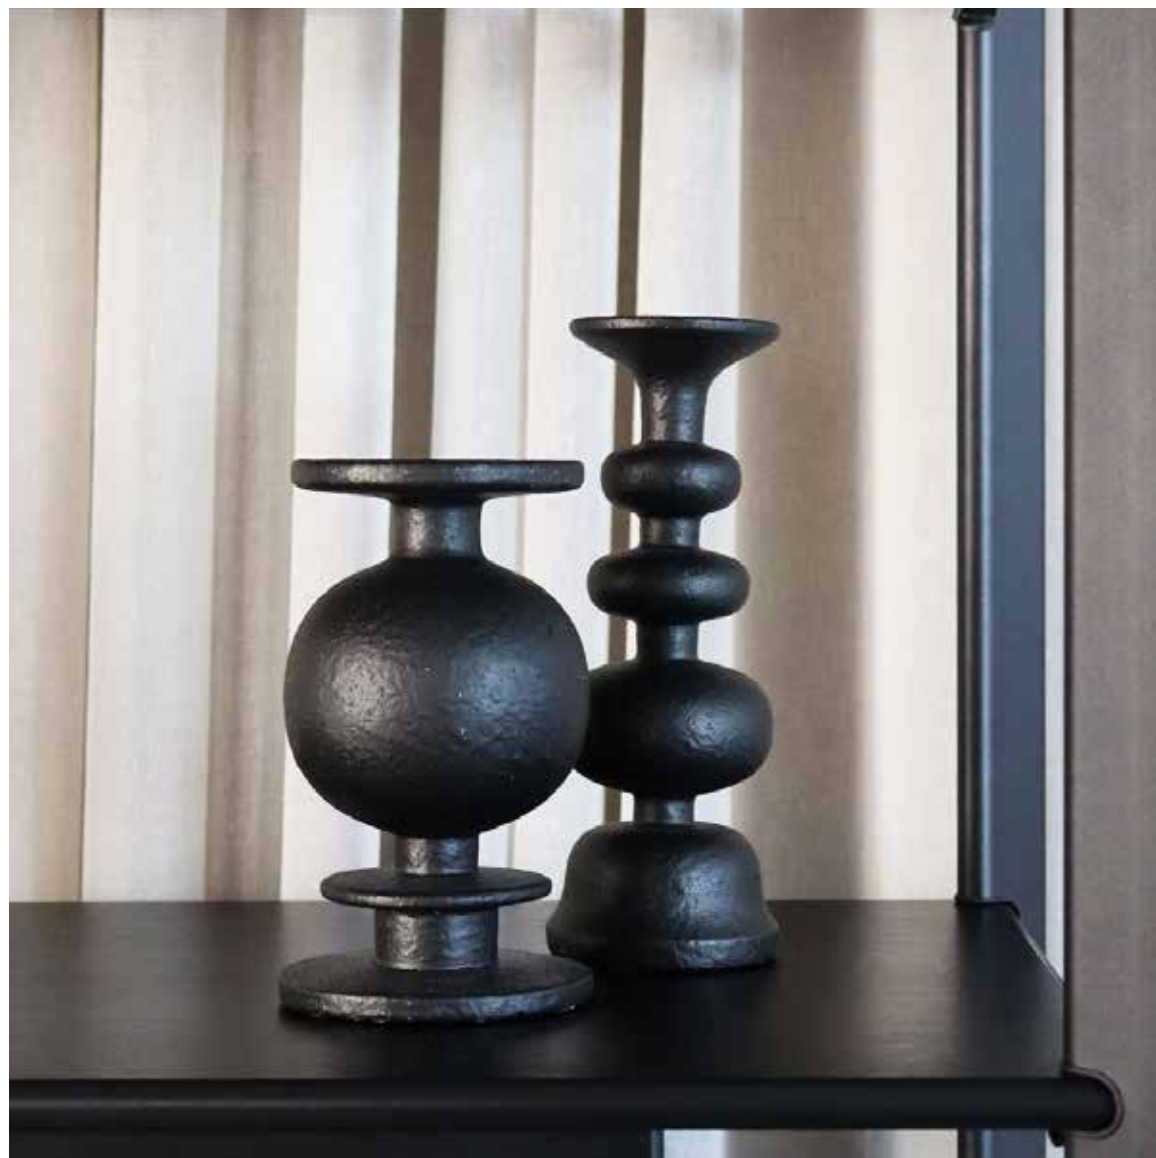

753-548
CHANDELIER EN VERRE, CLAIR, Ø3½"X10"
GLASS CHANDELIER, CLEAR, Ø3½"X10"

753-546
CHANDELIER EN VERRE, CLAIR, Ø3½"X12"
GLASS CHANDELIER, CLEAR, Ø3½"X12"